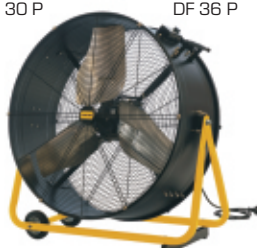

DF 20 P

DF 30 P

DF 36 P

Tyto profesionální ventilátory nabízí robustní konstrukci, nastavitelný proud vzduchu, otáčení 360 stupňů a model DF20P nabízí rotaci 360 stupňů horizontálně i vertikálně. Model DF20P můžete pověsit na zeď nebo na strop. Oba modely mají specifický směr proudění vzduchu a najdou využití v různých provozech. Zlepšují proudění a cirkulaci vzduchu.